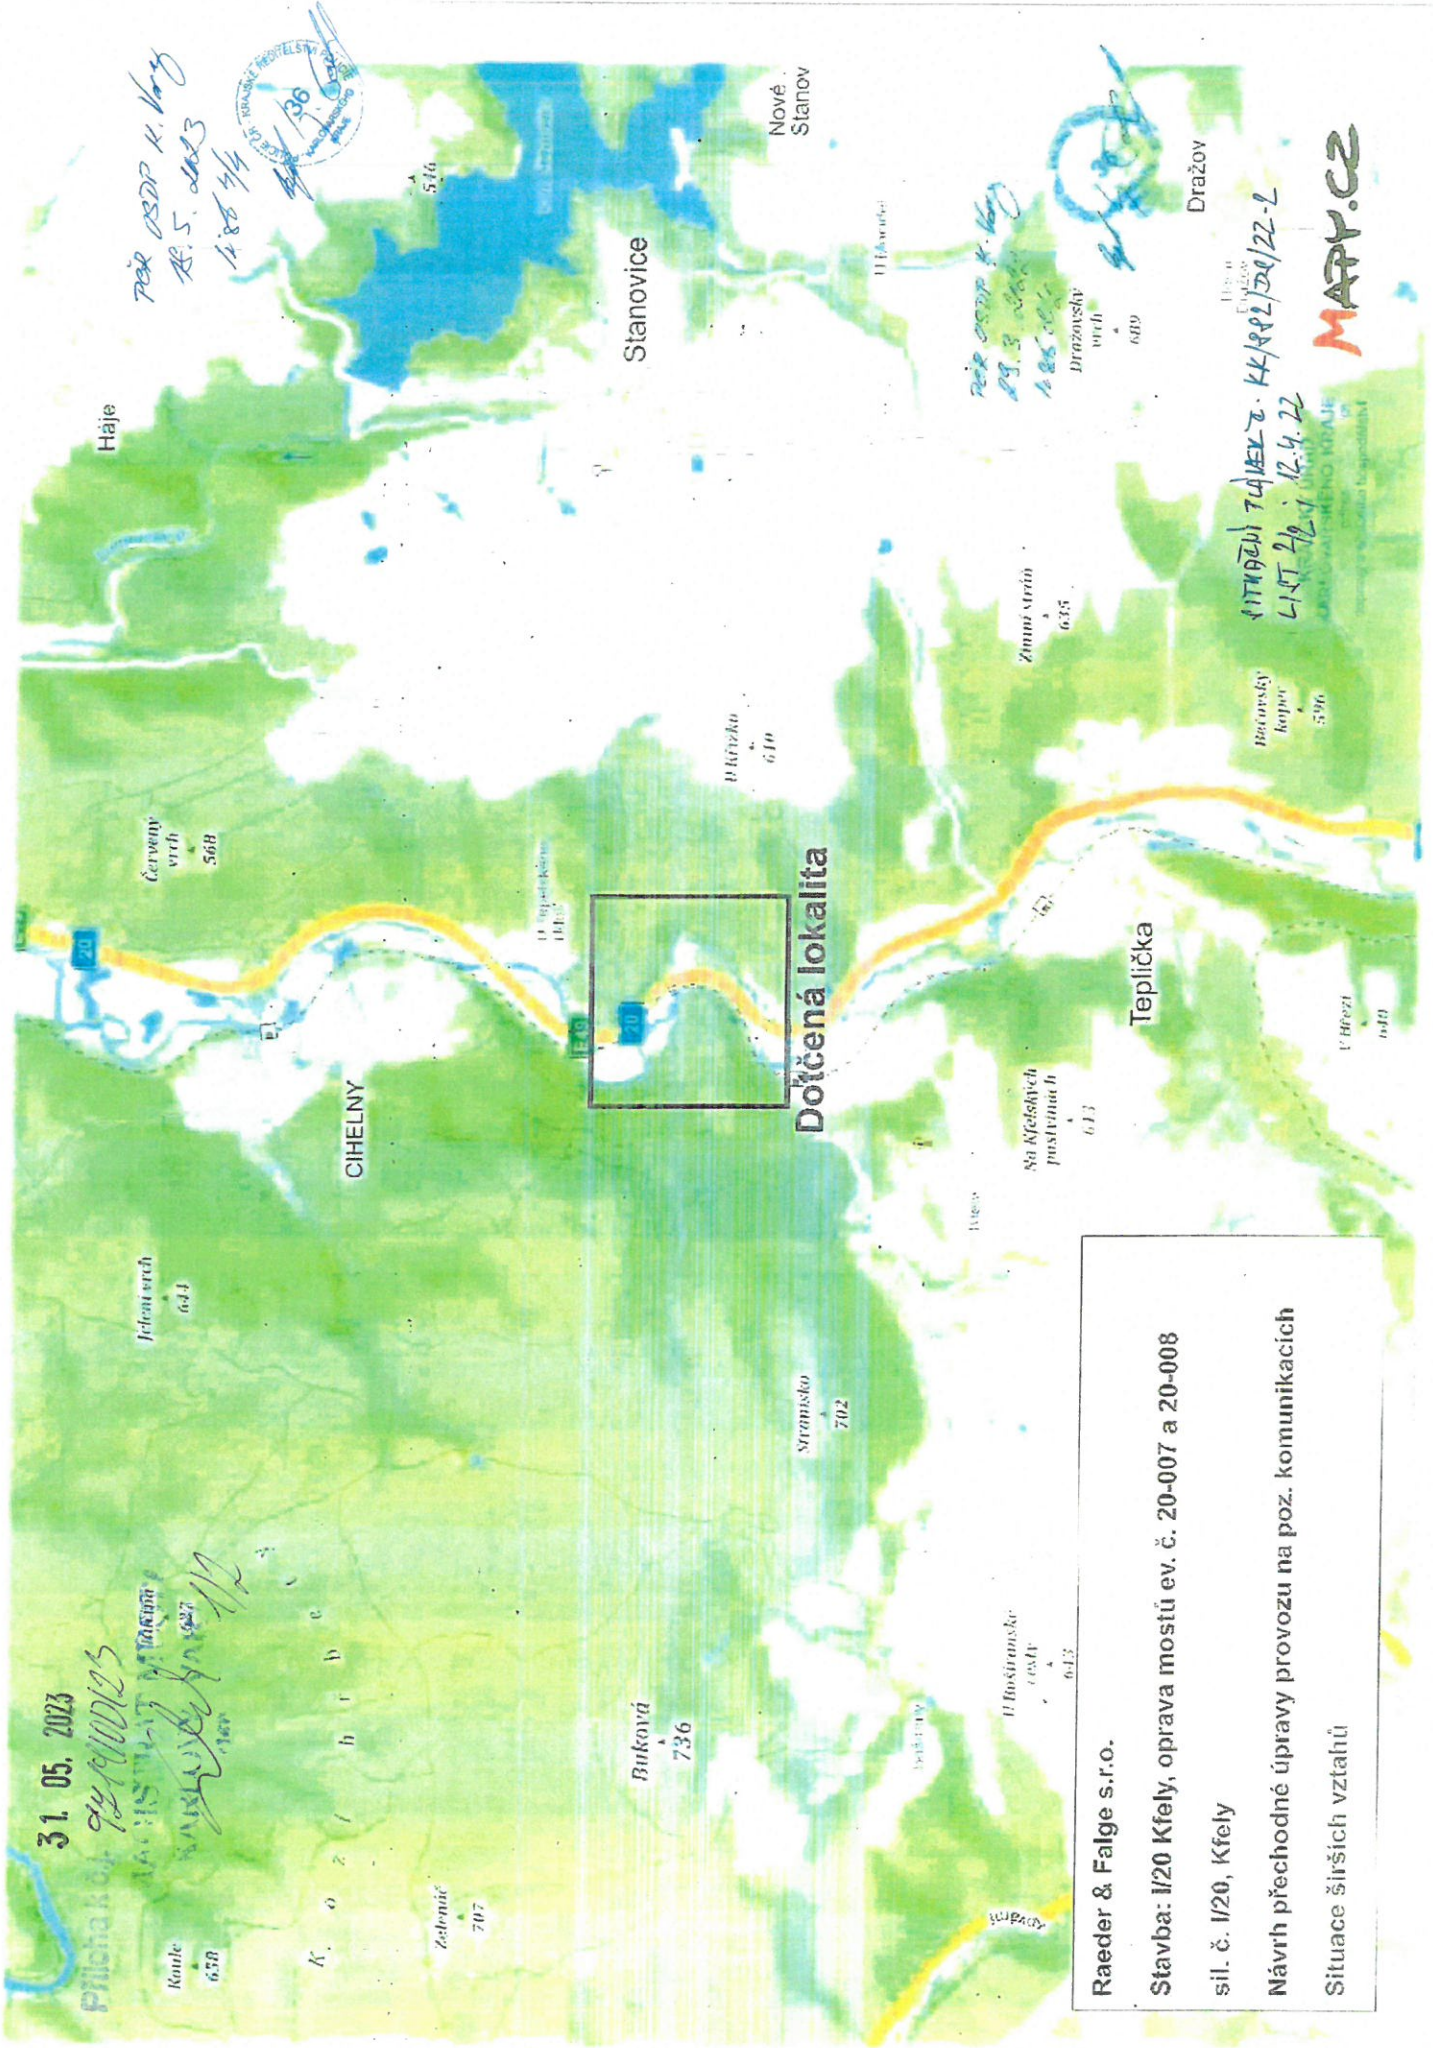

31. 05. 2023

Příloha k ev. 949/0023

*Handwritten signature and notes*

*POŘ. OSDP K. VOZ  
18.5.2023  
14.8.24*

**Raeder & Falge s.r.o.**  
**Stavba: I/20 Kfely, oprava mostů ev. č. 20-007 a 20-008**  
 sil. č. I/20, Kfely  
**Návrh přechodné úpravy provozu na poz. komunikacích**  
 Situace širších vztahů

*POŘ. OSDP K. VOZ  
18.5.2023  
14.8.24*

*ÚTVARČI TAJBAEČ. K4/182/20/22-L  
LIT 22.12.4.22*

**MAPPY.CZ**